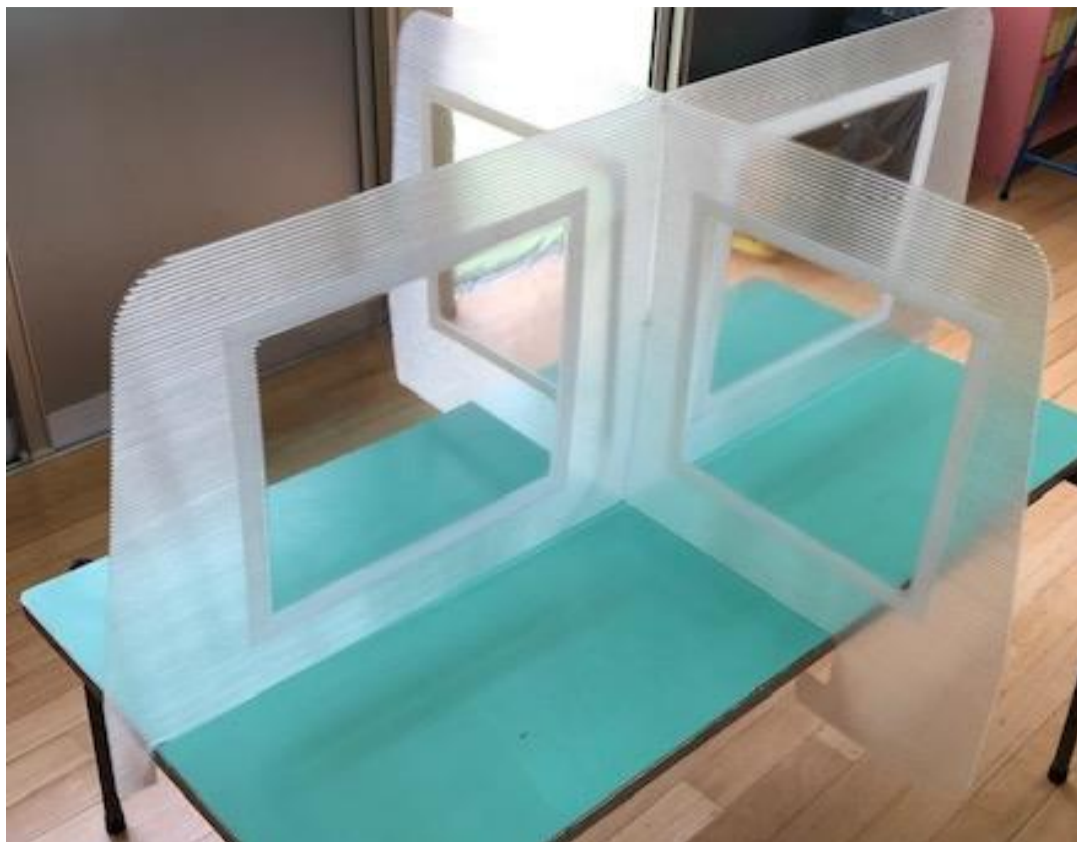

サンプライ®TSクリアを使用した間仕切り 《加工品》

外側の枠が透明のプラダン(サンプライ®クリア)
〔中心部は別素材のフィルムを両面テープ止め
したものです〕

サンプライ®TSクリアを使用した間仕切り 《原反シートより自家加工、設置例》